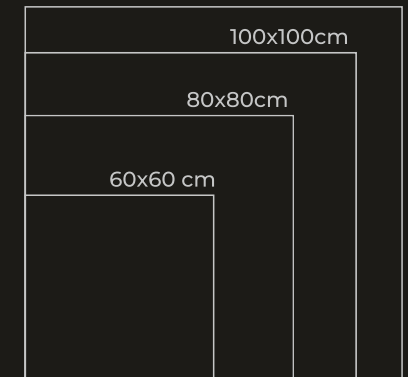

## MARVEL BEIGE

Thickness : 9mm  
Finish : **Glossy & Matt**

120x180cm

120x120cm